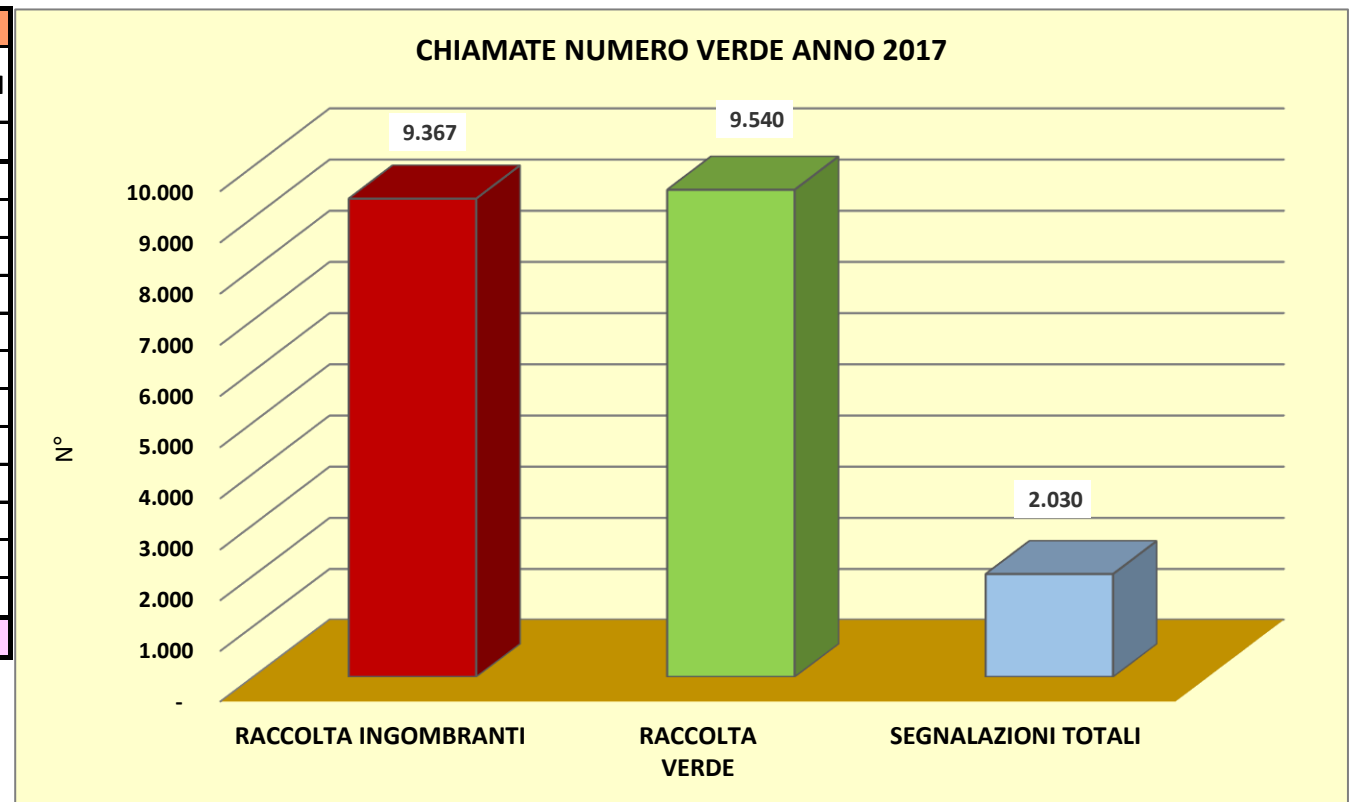

TOTALE 2017 - CHIAMATE AL NUMERO VERDE 2017

MESE	PRENOTAZIONI		SEGNALAZIONI	
	RACCOLTA INGOMBRANTI	RACCOLTA VERDE	SEGNALAZIONI TOTALI	DI CUI RECLAMI
	n°	n°	n°	n°
gennaio	637	173	195	125
febbraio	599	372	158	93
marzo	831	868	179	114
aprile	731	960	172	133
maggio	941	1240	181	120
giugno	846	1197	236	155
luglio	984	1178	195	142
agosto	1053	1059	214	159
settembre	945	864	184	114
ottobre	958	835	154	86
novembre	842	794	162	105
dicembre				
totale	9.367	9.540	2.030	1.346
TOTALE CHIAMATE	20.937			

MESE	TOTALE CHIAMATE		
	ANNO 2015	ANNO 2016	ANNO 2017
	n°	n°	n°
gennaio	1000	855	1005
febbraio	682	1064	1129
marzo	1520	1459	1878
aprile	1989	2101	1863
maggio	2223	2248	2362
giugno	2322	2584	2279
luglio	2435	2321	2357
agosto	2414	2450	2326
settembre	2319	2105	1993
ottobre	1961	1831	1947
novembre	2069	1721	1798
dicembre			
totale	20.934	20.739	20.937