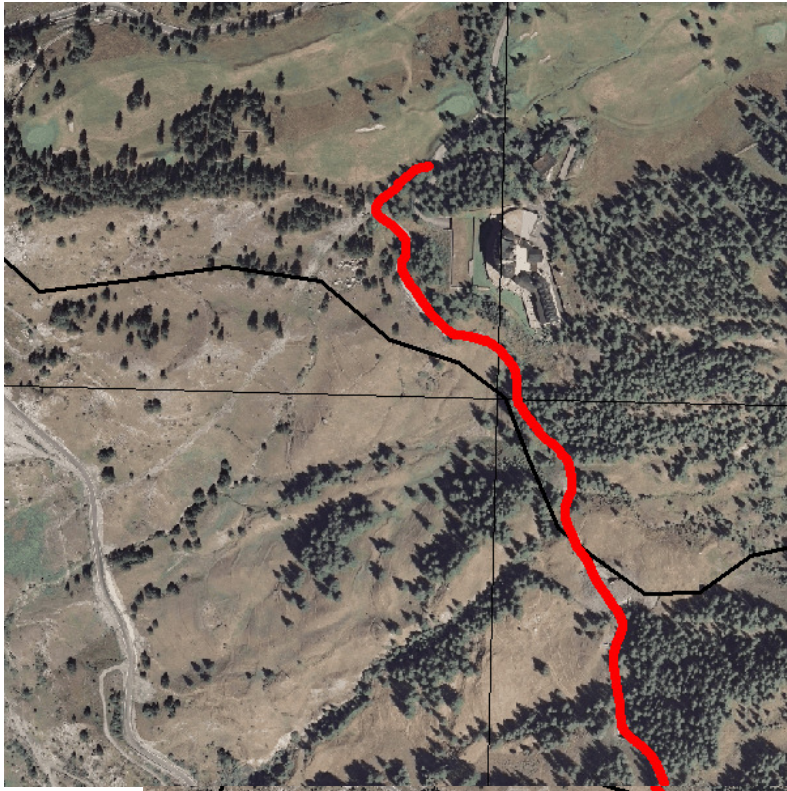

TAV. 1 - FRAZIONE ROLLIERES
In nero: aree a parcheggio

N.B. Il tratto indicato con punteggiatura in rosso è soltanto indicativo, e sarà oggetto del servizio solo dietro comunicazione scritta da parte dell'Amministrazione Comunale

TAV. 2 - FRAZIONE ROLLIERES
In nero: aree a parcheggio

N.B. Il tratto indicato con punteggiatura in rosso è soltanto indicativo, e sarà oggetto del servizio solo dietro comunicazione scritta da parte dell'Amministrazione Comunale

TAV. 3 - FRAZIONE ROLLIERES
Strada per Colonia Edelweiss

TAV. 4 - FRAZIONE ROLLIERES
Strada comunale da Rollieres a SP215

TAV. 5 – SAUZE DI CESANA CAPOLUOGO
In nero: aree a parcheggio

TAV. 6 – SAUZE DI CESANA CAPOLUOGO
In nero: aree a parcheggio

TAV. 7 – SAUZE DI CESANA CAPOLUOGO
Strada per San Restituto

TAV. 8 – STRADA PER BESSEN BAS
In nero: aree a parcheggio

TAV. 9 – STRADA PER BESSEN HAUT

TAV. 10 – STRADA PER BESSEN HAUT