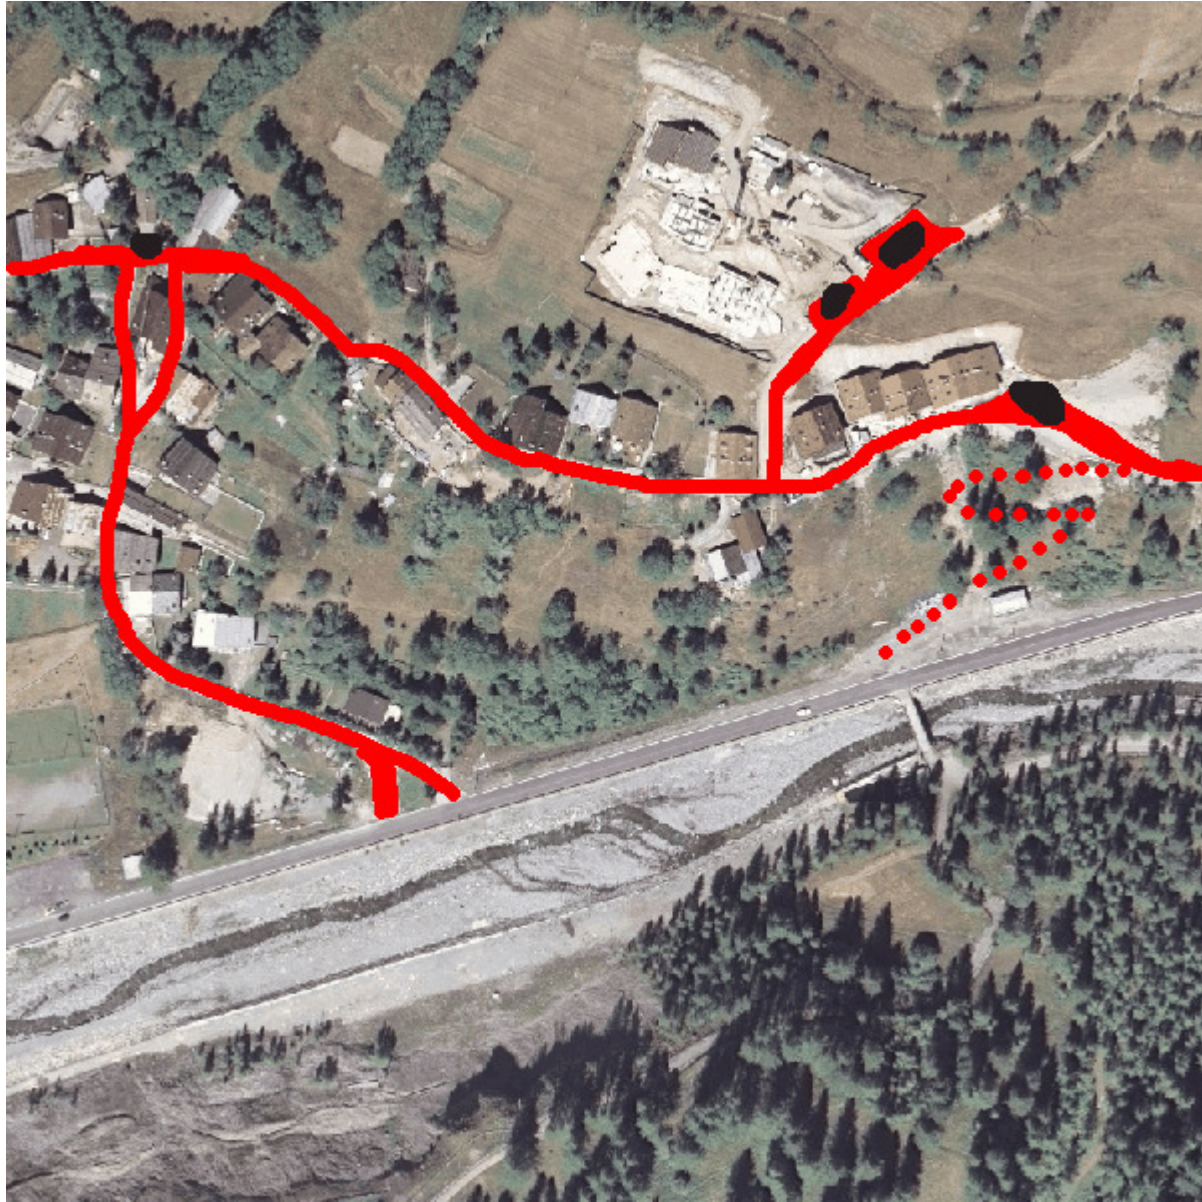

TAV. 1 - FRAZIONE ROLLIERES
In nero: aree a parcheggio

N.B. Il tratto indicato con punteggiatura in rosso è soltanto indicativo, e sarà oggetto del servizio solo dietro comunicazione scritta da parte dell'Amministrazione Comunale

TAV. 2 - FRAZIONE ROLLIERES
In nero: aree a parcheggio

N.B. Il tratto indicato con punteggiatura in rosso è soltanto indicativo, e sarà oggetto del servizio solo dietro comunicazione scritta da parte dell'Amministrazione Comunale

TAV. 3 - FRAZIONE ROLLIERES
Strada per Colonia Edelweiss

TAV. 4 - FRAZIONE ROLLIERES
Strada comunale da Rollieres a SP215

TAV. 5 – SAUZE DI CESANA CAPOLUOGO
In nero: aree a parcheggio

TAV. 6 – SAUZE DI CESANA CAPOLUOGO
In nero: aree a parcheggio

TAV. 7 – SAUZE DI CESANA CAPOLUOGO
Strada per San Restituto

TAV. 8 – STRADA PER BESSEN BAS
In nero: aree a parcheggio

TAV. 9 – STRADA PER BESSEN HAUT

TAV. 10 – STRADA PER BESSEN HAUT