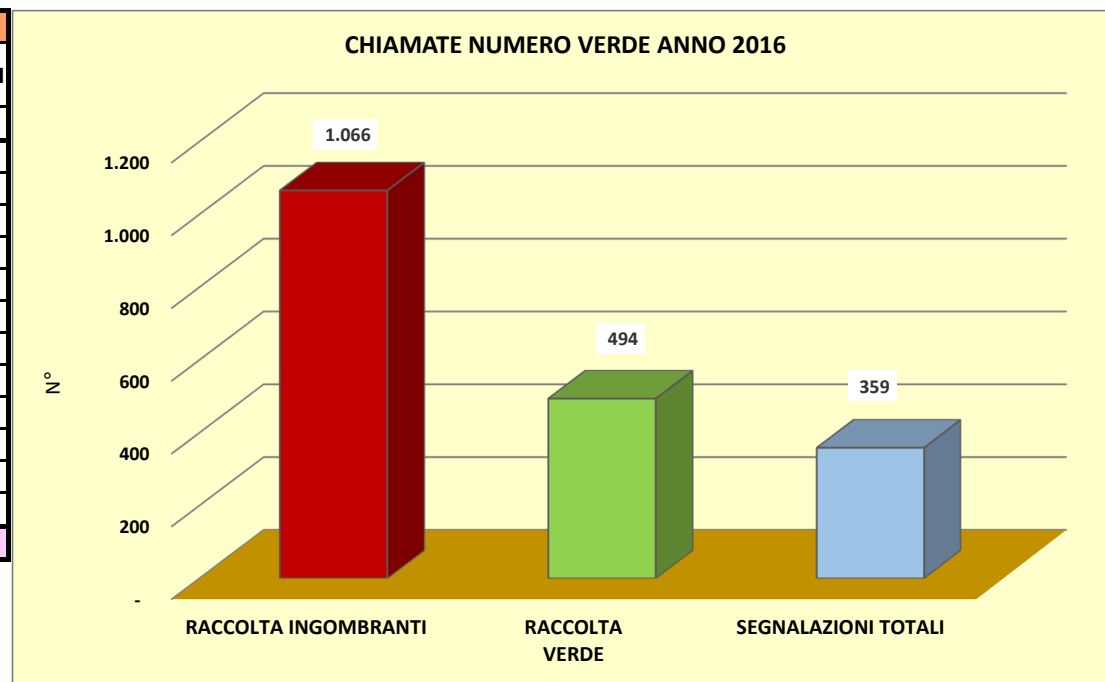

CHIAMATE AL NUMERO VERDE 2016

MESE	PRENOTAZIONI		SEGNALAZIONI	
	RACCOLTA INGOMBRANTI	RACCOLTA VERDE	SEGNALAZIONI TOTALI	DI CUI RECLAMI
	n°	n°	n°	n°
gennaio	501	153	201	124
febbraio	565	341	158	105
marzo				
aprile				
maggio				
giugno				
luglio				
agosto				
settembre				
ottobre				
novembre				
dicembre				
totale	1.066	494	359	229
TOTALE CHIAMATE				1.919

MESE	TOTALE CHIAMATE		
	ANNO 2014	ANNO 2015	ANNO 2016
	n°	n°	n°
gennaio	1059	1000	855
febbraio	832	682	1064
marzo			
aprile			
maggio			
giugno			
luglio			
agosto			
settembre			
ottobre			
novembre			
dicembre			
totale	1.891	1.682	1.919