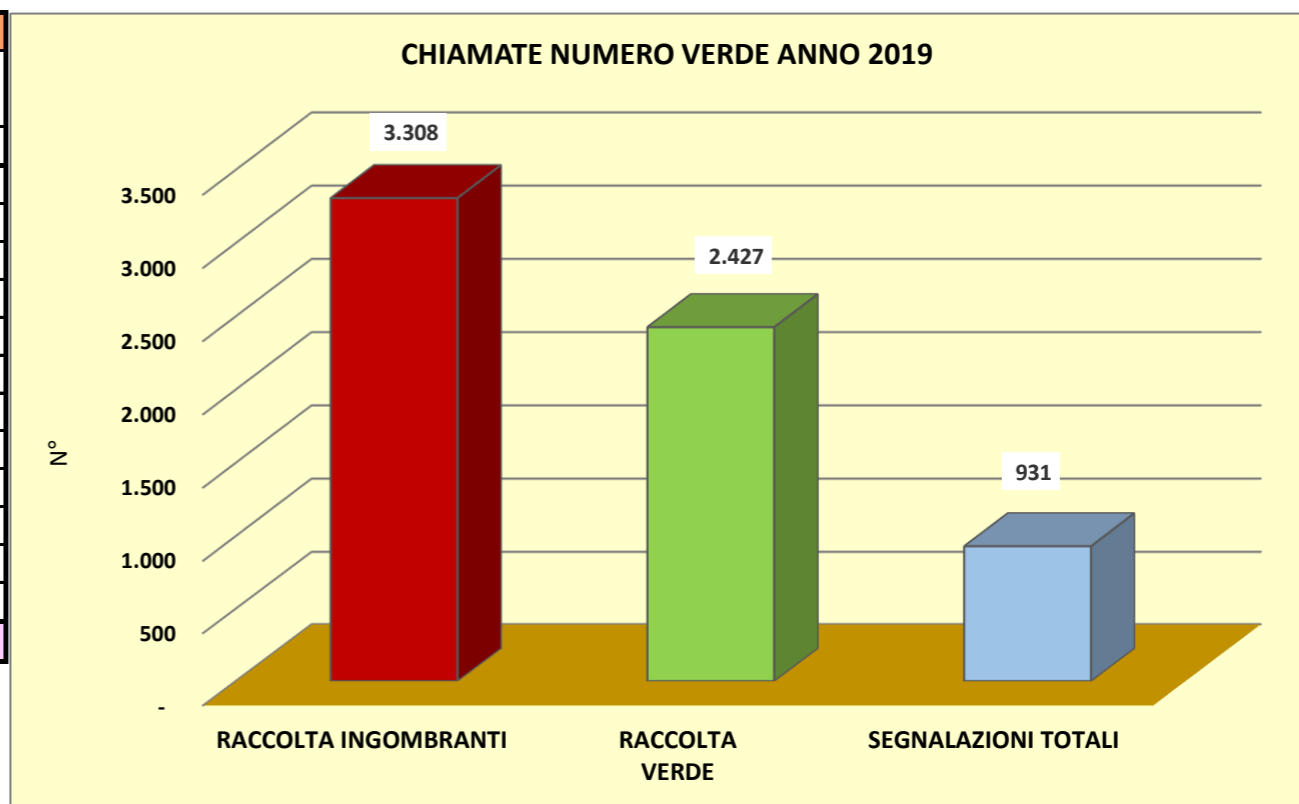

TOTALE 2019 - CHIAMATE AL NUMERO VERDE 2019

MESE	PRENOTAZIONI		SEGNALAZIONI	
	RACCOLTA INGOMBRANTI	RACCOLTA VERDE	SEGNALAZIONI TOTALI	DI CUI RECLAMI
	n°	n°	n°	n°
gennaio	859	327	252	153
febbraio	670	422	233	140
marzo	924	806	231	110
aprile	855	872	215	124
maggio				
giugno				
luglio				
agosto				
settembre				
ottobre				
novembre				
dicembre				
totale	3.308	2.427	931	527
TOTALE CHIAMATE				6.666

MESE	TOTALE CHIAMATE		
	ANNO 2017	ANNO 2018	ANNO 2019
	n°	n°	n°
gennaio	1005	1294	1438
febbraio	1129	1021	1325
marzo	1878	1292	1961
aprile	1863	1934	1942
maggio			
giugno			
luglio			
agosto			
settembre			
ottobre			
novembre			
dicembre			
totale	5.875	5.541	6.666