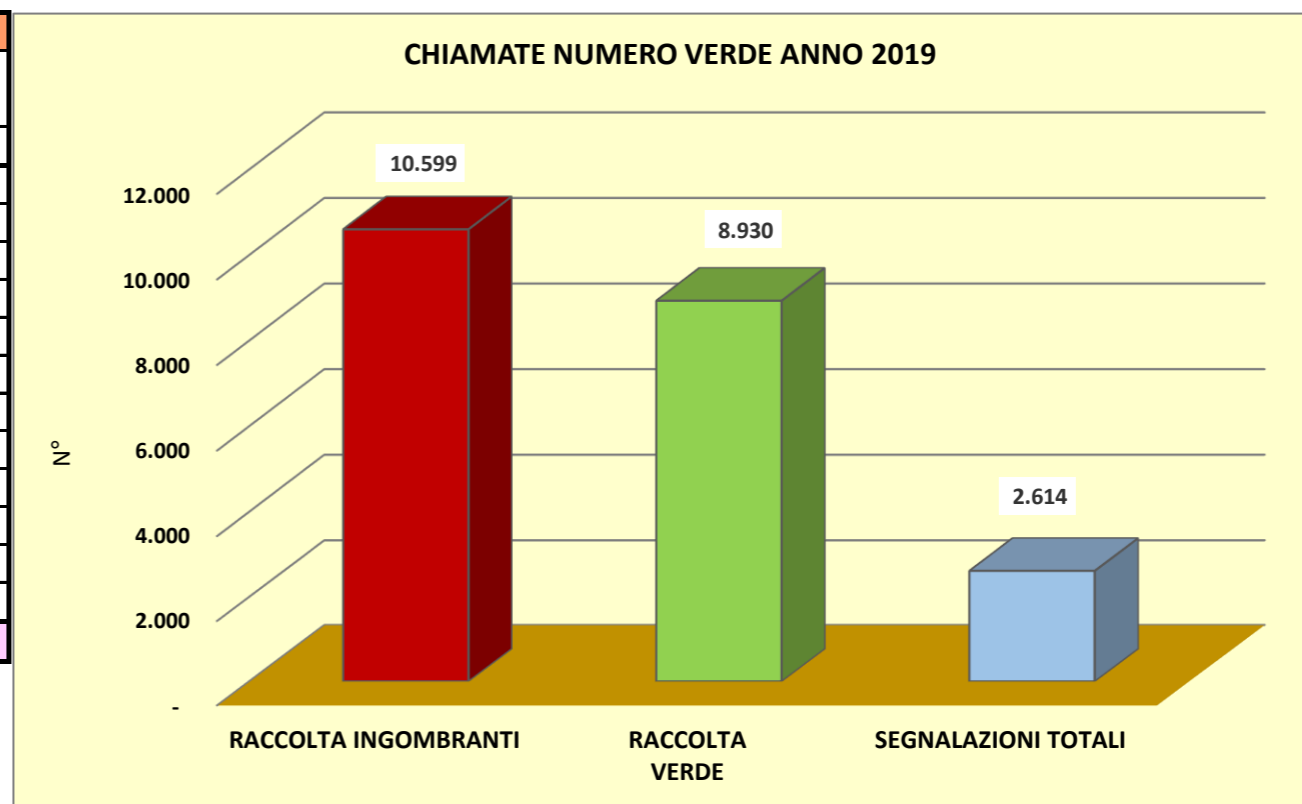

## TOTALE 2019 - CHIAMATE AL NUMERO VERDE 2019

MESE	PRENOTAZIONI		SEGNALAZIONI	
	RACCOLTA INGOMBRANTI	RACCOLTA VERDE	SEGNALAZIONI TOTALI	DI CUI RECLAMI
	n°	n°	n°	n°
gennaio	859	327	252	153
febbraio	670	422	233	140
marzo	924	806	231	110
aprile	855	872	215	124
maggio	973	1029	242	128
giugno	850	995	250	169
luglio	1232	1244	296	211
agosto	1278	1049	259	197
settembre	1066	923	240	173
ottobre	1071	779	212	133
novembre	821	484	184	114
dicembre				
<b>totale</b>	<b>10.599</b>	<b>8.930</b>	<b>2.614</b>	<b>1.652</b>
<b>TOTALE CHIAMATE</b>				<b>22.143</b>

MESE	TOTALE CHIAMATE		
	ANNO 2017	ANNO 2018	ANNO 2019
	n°	n°	n°
gennaio	1005	1294	1438
febbraio	1129	1021	1325
marzo	1878	1292	1961
aprile	1863	1934	1942
maggio	2362	2272	2244
giugno	2279	2621	2095
luglio	2357	2727	2772
agosto	2326	2494	2586
settembre	1993	2081	2229
ottobre	1947	2148	2062
novembre	1798	1801	1489
dicembre			
<b>totale</b>	<b>20.937</b>	<b>21.685</b>	<b>22.143</b>