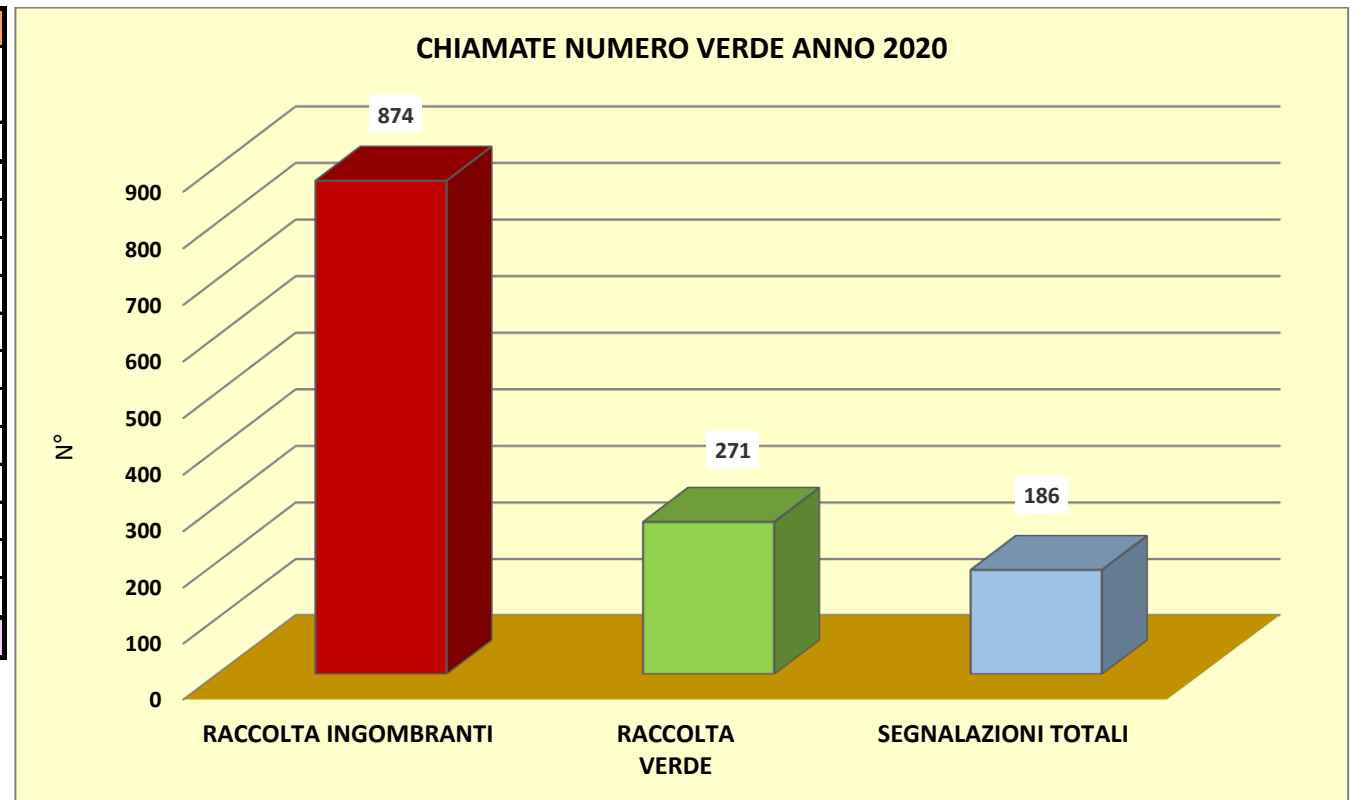

TOTALE 2020 - CHIAMATE AL NUMERO VERDE 2020

MESE	PRENOTAZIONI		SEGNALAZIONI	
	RACCOLTA INGOMBRANTI	RACCOLTA VERDE	SEGNALAZIONI TOTALI	DI CUI RECLAMI
	n°	n°	n°	n°
gennaio	874	271	186	111
febbraio				
marzo				
aprile				
maggio				
giugno				
luglio				
agosto				
settembre				
ottobre				
novembre				
dicembre				
<b>totale</b>	<b>874</b>	<b>271</b>	<b>186</b>	<b>111</b>
<b>TOTALE CHIAMATE</b>	<b>1331</b>			

MESE	TOTALE CHIAMATE		
	ANNO 2018	ANNO 2019	ANNO 2020
	n°	n°	n°
gennaio	1294	1438	1331
febbraio			
marzo			
aprile			
maggio			
giugno			
luglio			
agosto			
settembre			
ottobre			
novembre			
dicembre			
<b>totale</b>	<b>1294</b>	<b>1438</b>	<b>1331</b>