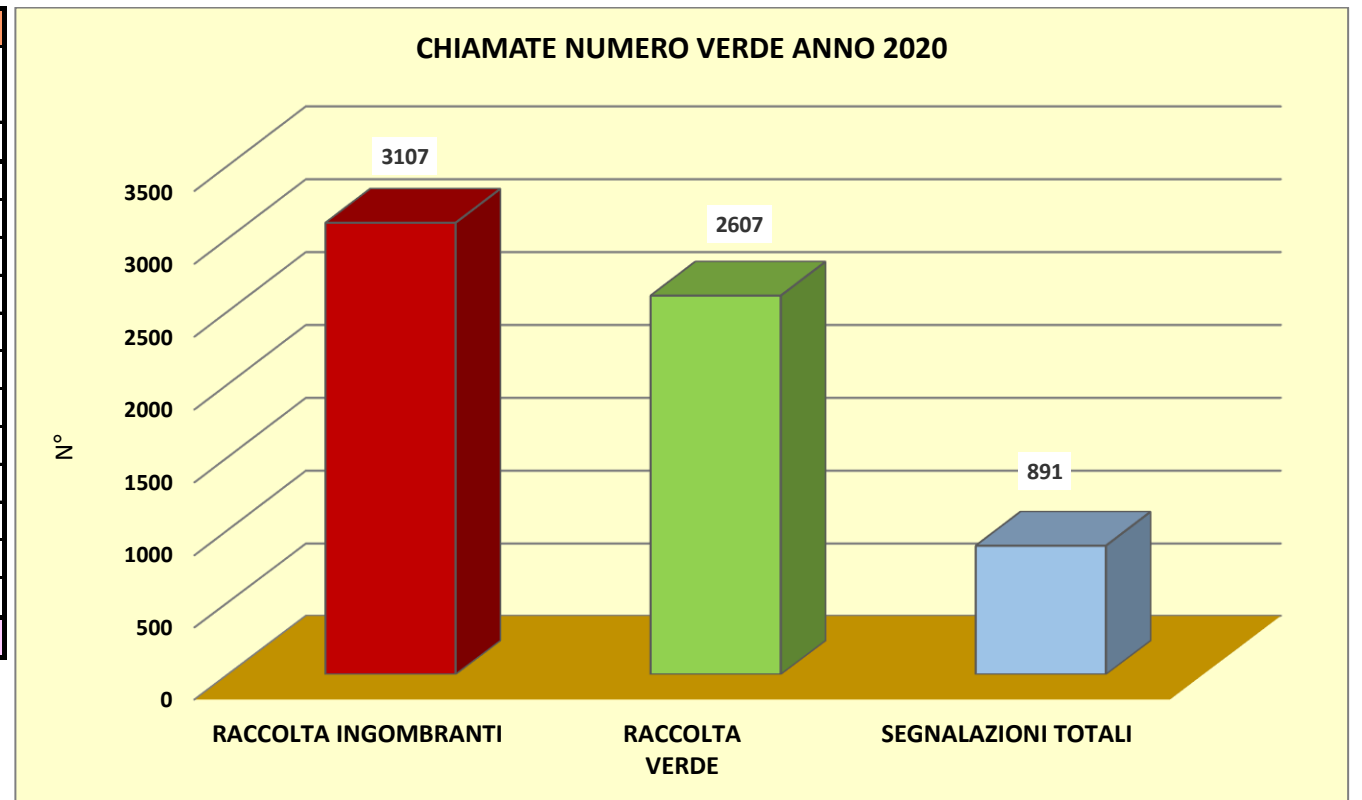

TOTALE 2020 - CHIAMATE AL NUMERO VERDE 2020

MESE	PRENOTAZIONI		SEGNALAZIONI	
	RACCOLTA INGOMBRANTI	RACCOLTA VERDE	SEGNALAZIONI TOTALI	DI CUI RECLAMI
	n°	n°	n°	n°
gennaio	874	271	186	111
febbraio	822	471	140	102
marzo	766	664	278	137
aprile	645	1201	287	148
maggio				
giugno				
luglio				
agosto				
settembre				
ottobre				
novembre				
dicembre				
totale	3107	2607	891	498
TOTALE CHIAMATE	6605			

MESE	TOTALE CHIAMATE		
	ANNO 2018	ANNO 2019	ANNO 2020
	n°	n°	n°
gennaio	1294	1438	1331
febbraio	1021	1325	1433
marzo	1292	1961	1708
aprile	1934	1942	2133
maggio			
giugno			
luglio			
agosto			
settembre			
ottobre			
novembre			
dicembre			
totale	5541	6666	6605