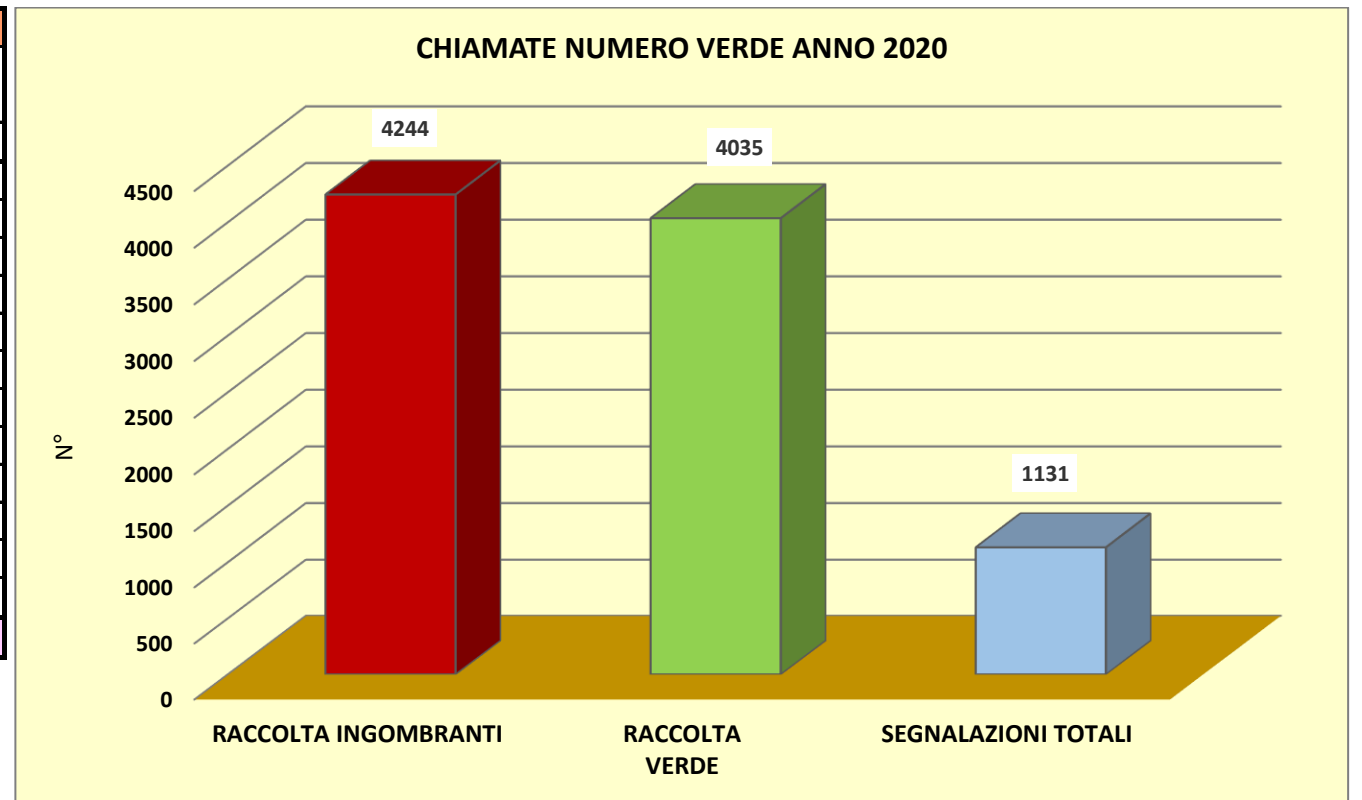

TOTALE 2020 - CHIAMATE AL NUMERO VERDE 2020

MESE	PRENOTAZIONI		SEGNALAZIONI	
	RACCOLTA INGOMBRANTI	RACCOLTA VERDE	SEGNALAZIONI TOTALI	DI CUI RECLAMI
	n°	n°	n°	n°
gennaio	874	271	186	111
febbraio	822	471	140	102
marzo	766	664	278	137
aprile	645	1201	287	148
maggio	1137	1428	240	133
giugno				
luglio				
agosto				
settembre				
ottobre				
novembre				
dicembre				
totale	4244	4035	1131	631
TOTALE CHIAMATE	9410			

MESE	TOTALE CHIAMATE		
	ANNO 2018	ANNO 2019	ANNO 2020
	n°	n°	n°
gennaio	1294	1438	1331
febbraio	1021	1325	1433
marzo	1292	1961	1708
aprile	1934	1942	2133
maggio	2272	2244	2805
giugno			
luglio			
agosto			
settembre			
ottobre			
novembre			
dicembre			
totale	7813	8910	9410