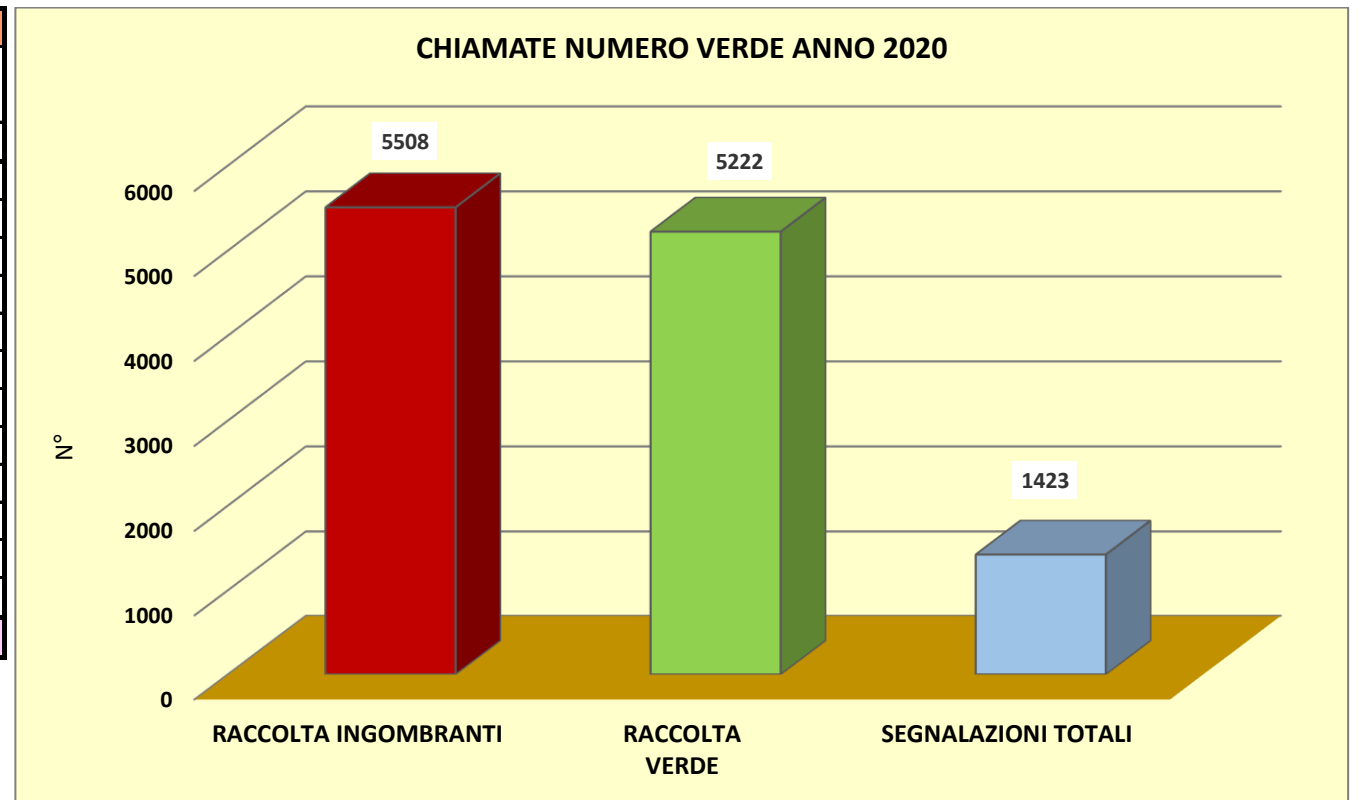

TOTALE 2020 - CHIAMATE AL NUMERO VERDE 2020

MESE	PRENOTAZIONI		SEGNALAZIONI	
	RACCOLTA INGOMBRANTI	RACCOLTA VERDE	SEGNALAZIONI TOTALI	DI CUI RECLAMI
	n°	n°	n°	n°
gennaio	874	271	186	111
febbraio	822	471	140	102
marzo	766	664	278	137
aprile	645	1201	287	148
maggio	1137	1428	240	133
giugno	1264	1187	292	147
luglio				
agosto				
settembre				
ottobre				
novembre				
dicembre				
totale	5508	5222	1423	778
TOTALE CHIAMATE	12153			

MESE	TOTALE CHIAMATE		
	ANNO 2018	ANNO 2019	ANNO 2020
	n°	n°	n°
gennaio	1294	1438	1331
febbraio	1021	1325	1433
marzo	1292	1961	1708
aprile	1934	1942	2133
maggio	2272	2244	2805
giugno	2621	2095	2743
luglio			
agosto			
settembre			
ottobre			
novembre			
dicembre			
totale	10434	11005	12153