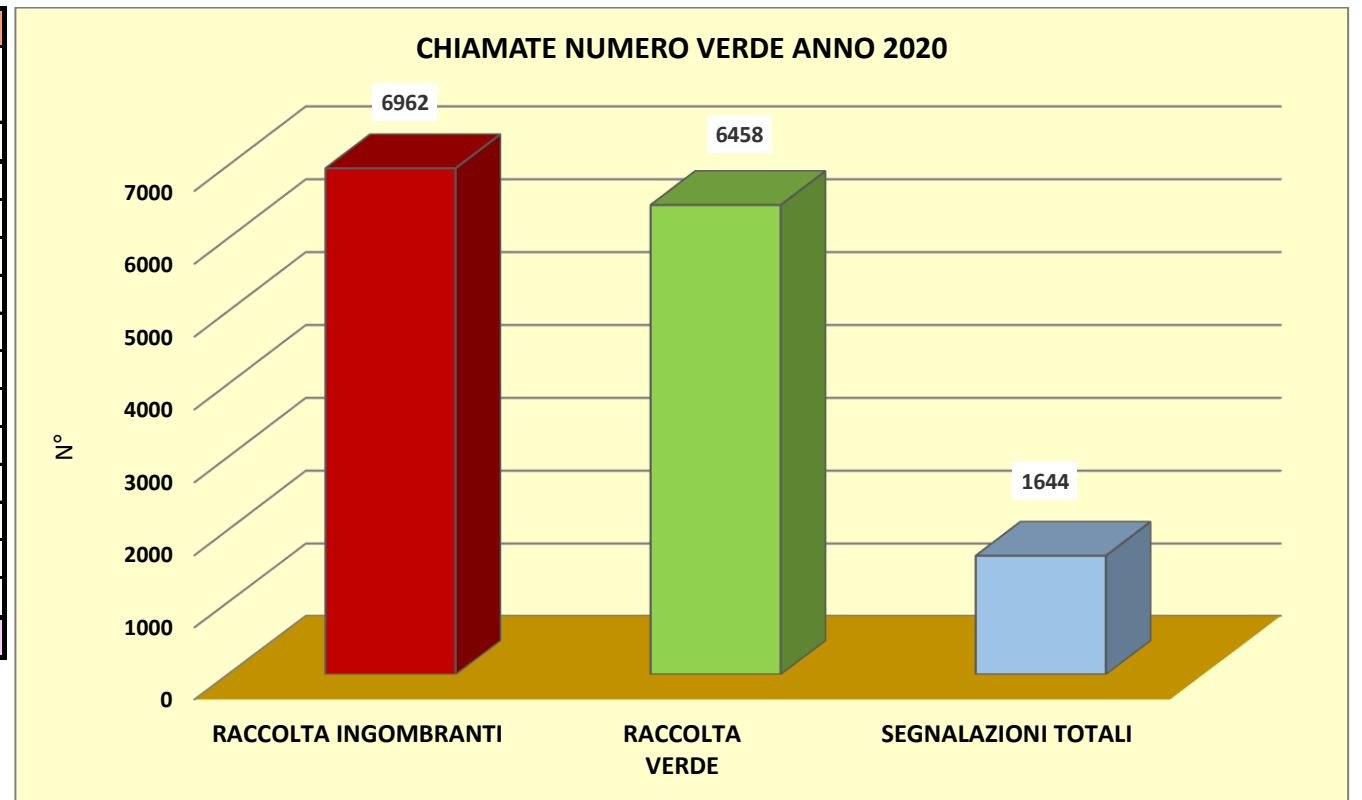

TOTALE 2020 - CHIAMATE AL NUMERO VERDE 2020

MESE	PRENOTAZIONI		SEGNALAZIONI	
	RACCOLTA INGOMBRANTI	RACCOLTA VERDE	SEGNALAZIONI TOTALI	DI CUI RECLAMI
	n°	n°	n°	n°
gennaio	874	271	186	111
febbraio	822	471	140	102
marzo	766	664	278	137
aprile	645	1201	287	148
maggio	1137	1428	240	133
giugno	1264	1187	292	147
luglio	1454	1236	221	147
agosto				
settembre				
ottobre				
novembre				
dicembre				
totale	6962	6458	1644	925
TOTALE CHIAMATE	15064			

MESE	TOTALE CHIAMATE		
	ANNO 2018	ANNO 2019	ANNO 2020
	n°	n°	n°
gennaio	1294	1438	1331
febbraio	1021	1325	1433
marzo	1292	1961	1708
aprile	1934	1942	2133
maggio	2272	2244	2805
giugno	2621	2095	2743
luglio	2727	2772	2911
agosto			
settembre			
ottobre			
novembre			
dicembre			
totale	13161	13777	15064