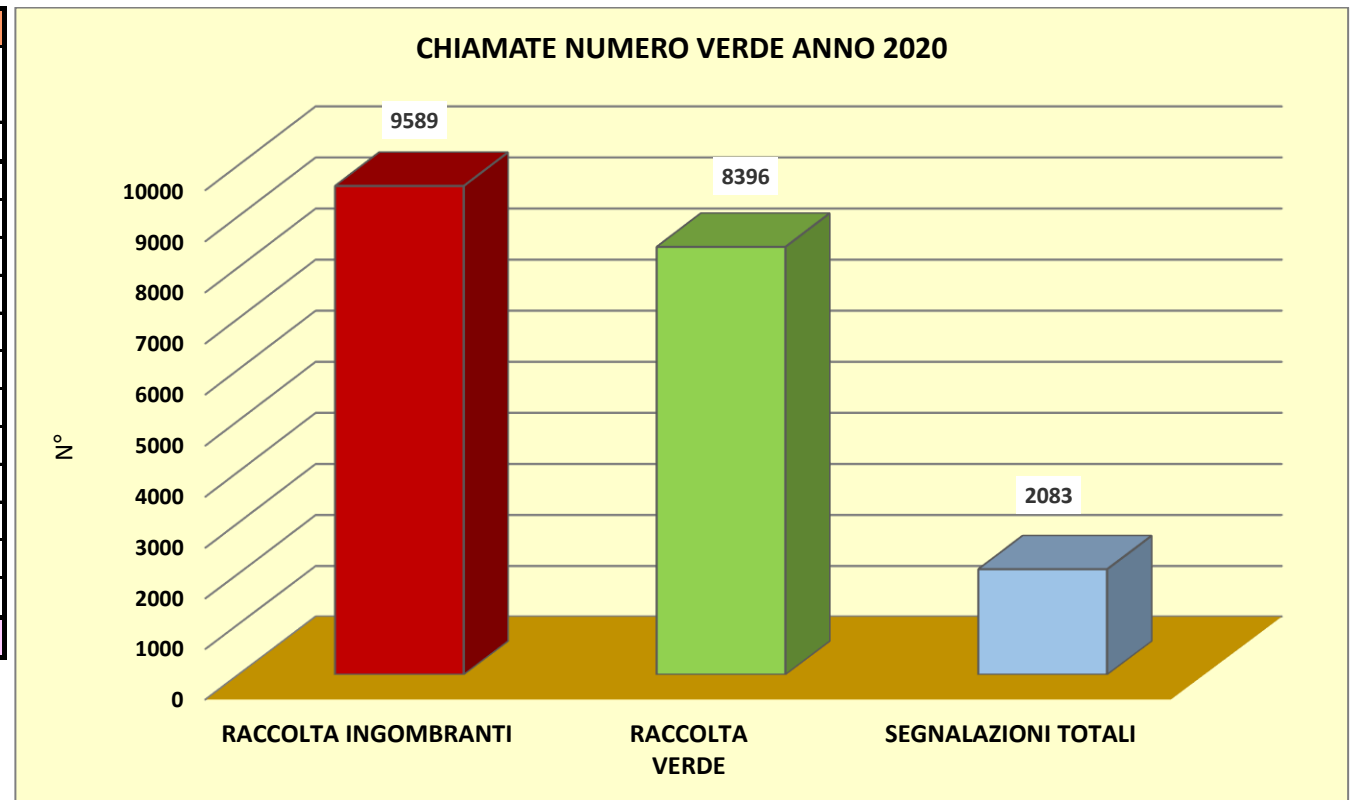

TOTALE 2020 - CHIAMATE AL NUMERO VERDE 2020

MESE	PRENOTAZIONI		SEGNALAZIONI	
	RACCOLTA INGOMBRANTI	RACCOLTA VERDE	SEGNALAZIONI TOTALI	DI CUI RECLAMI
	n°	n°	n°	n°
gennaio	874	271	186	111
febbraio	822	471	140	102
marzo	766	664	278	137
aprile	645	1201	287	148
maggio	1137	1428	240	133
giugno	1264	1187	292	147
luglio	1454	1236	221	147
agosto	1292	991	230	162
settembre	1335	947	209	121
ottobre				
novembre				
dicembre				
<b>totale</b>	<b>9589</b>	<b>8396</b>	<b>2083</b>	<b>1208</b>
<b>TOTALE CHIAMATE</b>	<b>20068</b>			

MESE	TOTALE CHIAMATE		
	ANNO 2018	ANNO 2019	ANNO 2020
	n°	n°	n°
gennaio	1294	1438	1331
febbraio	1021	1325	1433
marzo	1292	1961	1708
aprile	1934	1942	2133
maggio	2272	2244	2805
giugno	2621	2095	2743
luglio	2727	2772	2911
agosto	2494	2586	2513
settembre	2081	2229	2491
ottobre			
novembre			
dicembre			
<b>totale</b>	<b>17736</b>	<b>18592</b>	<b>20068</b>