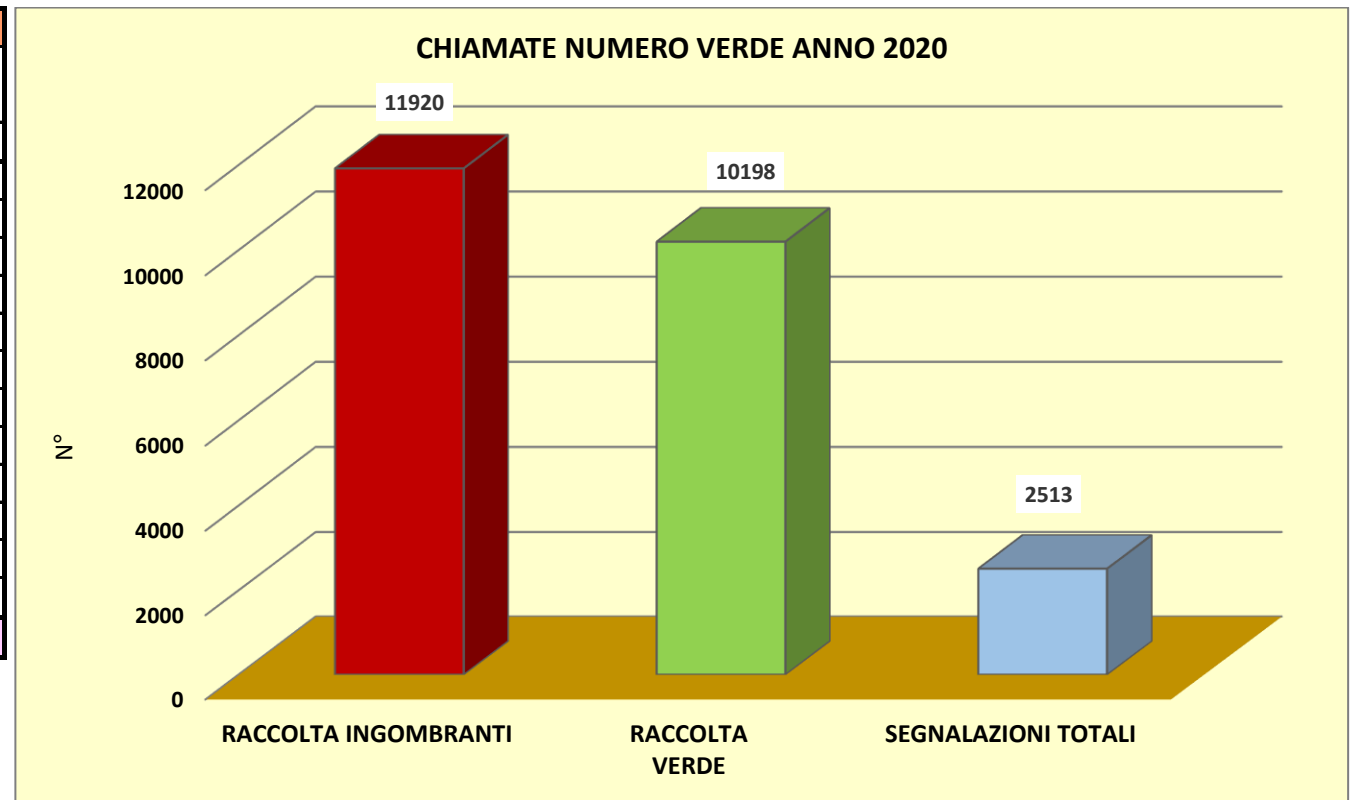

TOTALE 2020 - CHIAMATE AL NUMERO VERDE 2020

MESE	PRENOTAZIONI		SEGNALAZIONI	
	RACCOLTA INGOMBRANTI	RACCOLTA VERDE	SEGNALAZIONI TOTALI	DI CUI RECLAMI
	n°	n°	n°	n°
gennaio	874	271	186	111
febbraio	822	471	140	102
marzo	766	664	278	137
aprile	645	1201	287	148
maggio	1137	1428	240	133
giugno	1264	1187	292	147
luglio	1454	1236	221	147
agosto	1292	991	230	162
settembre	1335	947	209	121
ottobre	1221	892	211	141
novembre	1110	910	219	131
dicembre				
totale	11920	10198	2513	1480
TOTALE CHIAMATE	24631			

MESE	TOTALE CHIAMATE		
	ANNO 2018	ANNO 2019	ANNO 2020
	n°	n°	n°
gennaio	1294	1438	1331
febbraio	1021	1325	1433
marzo	1292	1961	1708
aprile	1934	1942	2133
maggio	2272	2244	2805
giugno	2621	2095	2743
luglio	2727	2772	2911
agosto	2494	2586	2513
settembre	2081	2229	2491
ottobre	2148	2062	2324
novembre	1801	1489	2239
dicembre			
totale	21685	22143	24631