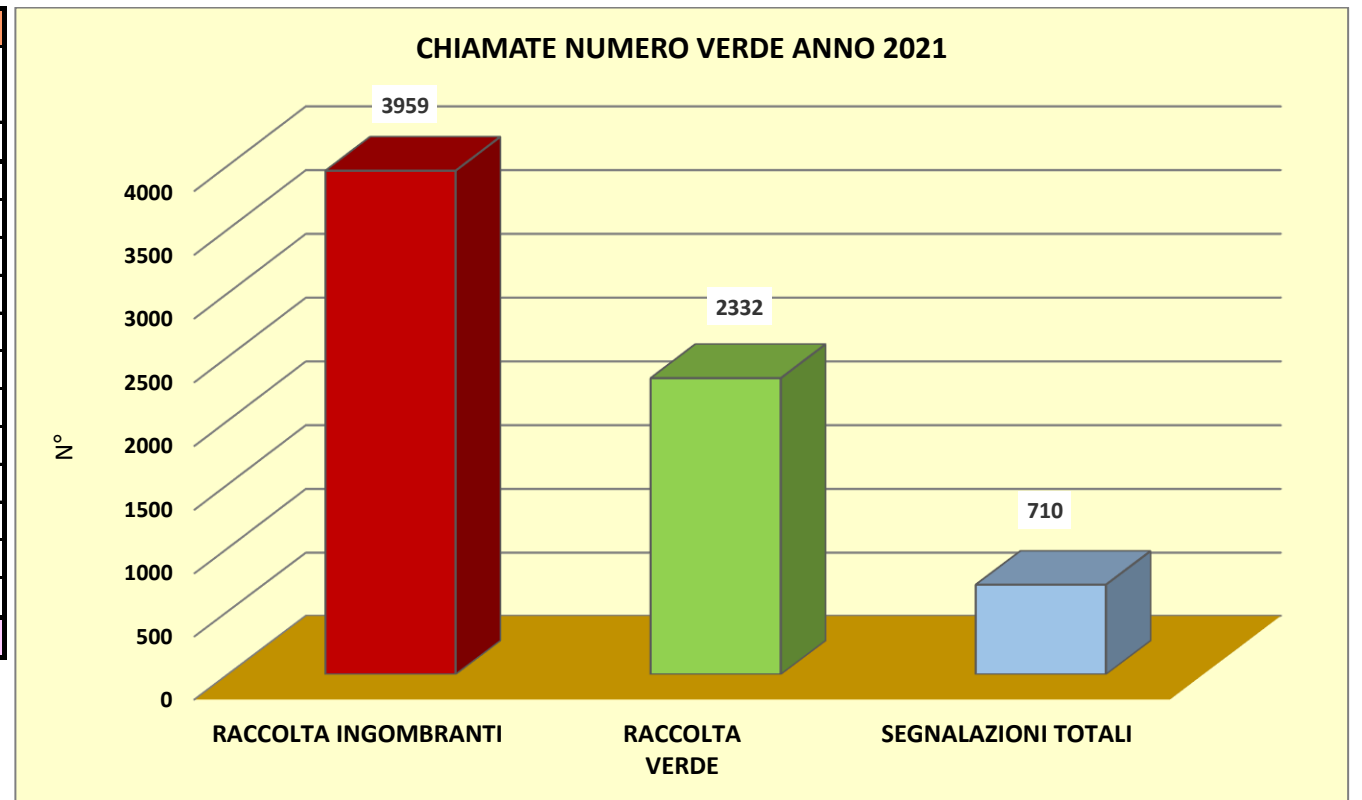

TOTALE 2021 - CHIAMATE AL NUMERO VERDE 2021

MESE	PRENOTAZIONI		SEGNALAZIONI	
	RACCOLTA INGOMBRANTI	RACCOLTA VERDE	SEGNALAZIONI TOTALI	DI CUI RECLAMI
	n°	n°	n°	n°
gennaio	754	195	192	96
febbraio	863	353	147	80
marzo	1146	883	202	93
aprile	1196	901	169	100
maggio				
giugno				
luglio				
agosto				
settembre				
ottobre				
novembre				
dicembre				
totale	3959	2332	710	369
TOTALE CHIAMATE	7001			

MESE	TOTALE CHIAMATE		
	ANNO 2019	ANNO 2020	ANNO 2021
	n°	n°	n°
gennaio	1438	1331	1141
febbraio	1325	1433	1363
marzo	1961	1708	2231
aprile	1942	2133	2266
maggio			
giugno			
luglio			
agosto			
settembre			
ottobre			
novembre			
dicembre			
totale	6666	6605	7001