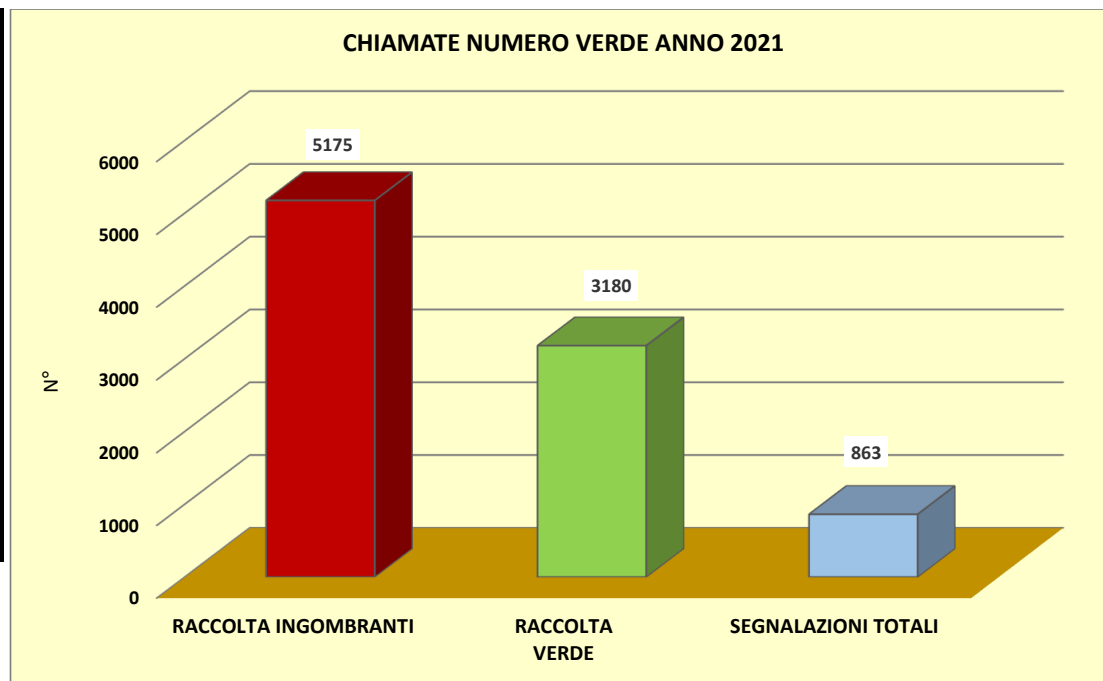

TOTALE 2021 - CHIAMATE AL NUMERO VERDE 2021

MESE	PRENOTAZIONI		SEGNALAZIONI	
	RACCOLTA INGOMBRANTI	RACCOLTA VERDE	SEGNALAZIONI TOTALI	DI CUI RECLAMI
	n°	n°	n°	n°
gennaio	754	195	192	96
febbraio	863	353	147	80
marzo	1146	883	202	93
aprile	1196	901	169	100
maggio	1216	848	153	83
giugno				
luglio				
agosto				
settembre				
ottobre				
novembre				
dicembre				
<b>totale</b>	<b>5175</b>	<b>3180</b>	<b>863</b>	<b>452</b>
<b>TOTALE CHIAMATE</b>	<b>9218</b>			

MESE	TOTALE CHIAMATE		
	ANNO 2019	ANNO 2020	ANNO 2021
	n°	n°	n°
gennaio	1438	1331	1141
febbraio	1325	1433	1363
marzo	1961	1708	2231
aprile	1942	2133	2266
maggio	2244	2805	2217
giugno			
luglio			
agosto			
settembre			
ottobre			
novembre			
dicembre			
<b>totale</b>	<b>8910</b>	<b>9410</b>	<b>9218</b>