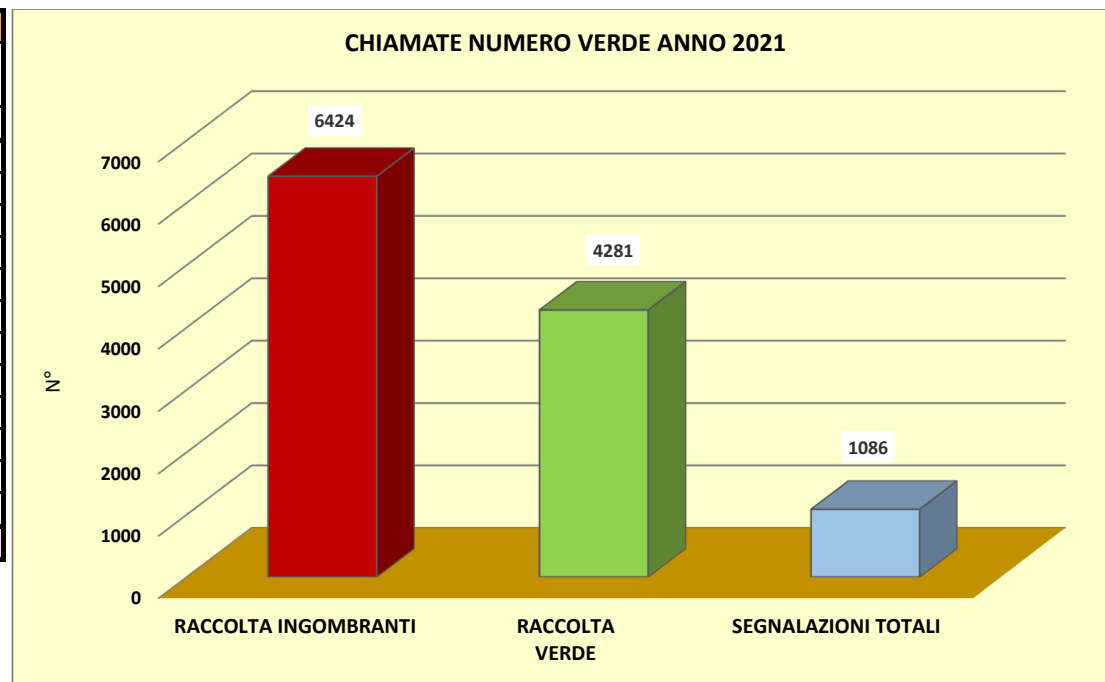

TOTALE 2021 - CHIAMATE AL NUMERO VERDE 2021

MESE	PRENOTAZIONI		SEGNALAZIONI	
	RACCOLTA INGOMBRANTI	RACCOLTA VERDE	SEGNALAZIONI TOTALI	DI CUI RECLAMI
	n°	n°	n°	n°
gennaio	754	195	192	96
febbraio	863	353	147	80
marzo	1146	883	202	93
aprile	1196	901	169	100
maggio	1216	848	153	83
giugno	1249	1101	223	127
luglio				
agosto				
settembre				
ottobre				
novembre				
dicembre				
totale	6424	4281	1086	579
TOTALE CHIAMATE	11791			

MESE	TOTALE CHIAMATE		
	ANNO 2019	ANNO 2020	ANNO 2021
	n°	n°	n°
gennaio	1438	1331	1141
febbraio	1325	1433	1363
marzo	1961	1708	2231
aprile	1942	2133	2266
maggio	2244	2805	2217
giugno	2095	2743	2573
luglio			
agosto			
settembre			
ottobre			
novembre			
dicembre			
totale	11005	12153	11791