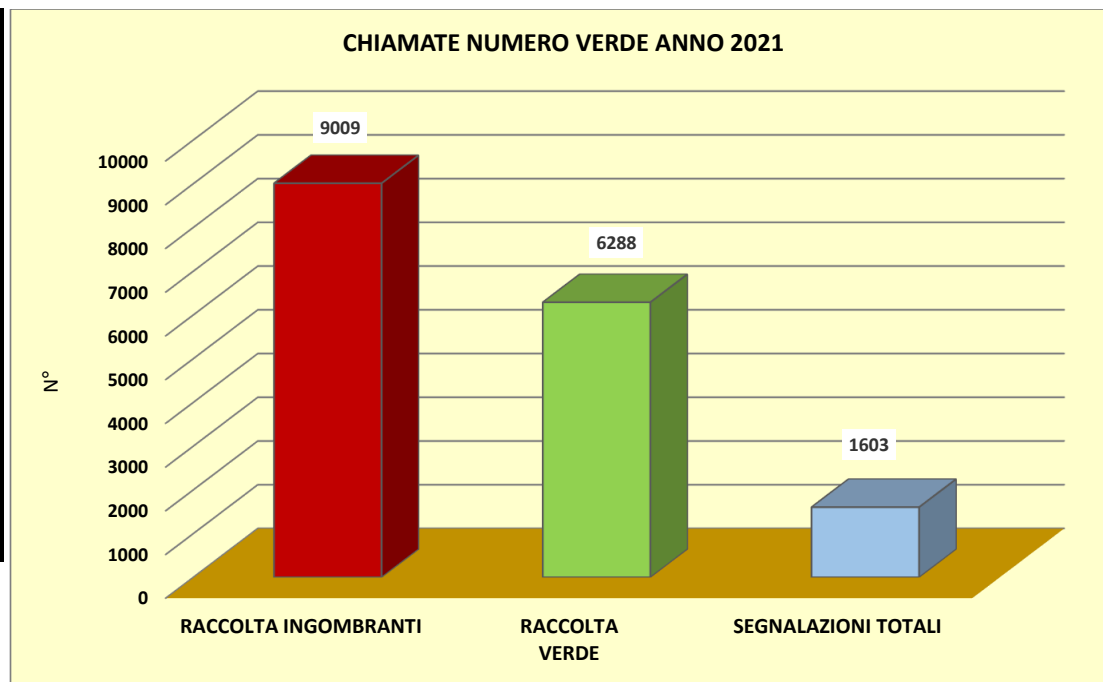

TOTALE 2021 - CHIAMATE AL NUMERO VERDE 2021

MESE	PRENOTAZIONI		SEGNALAZIONI	
	RACCOLTA INGOMBRANTI	RACCOLTA VERDE	SEGNALAZIONI TOTALI	DI CUI RECLAMI
	n°	n°	n°	n°
gennaio	754	195	192	96
febbraio	863	353	147	80
marzo	1146	883	202	93
aprile	1196	901	169	100
maggio	1216	848	153	83
giugno	1249	1101	223	127
luglio	1294	1090	254	151
agosto	1291	917	263	169
settembre				
ottobre				
novembre				
dicembre				
totale	9009	6288	1603	899
TOTALE CHIAMATE	16900			

MESE	TOTALE CHIAMATE		
	ANNO 2019	ANNO 2020	ANNO 2021
	n°	n°	n°
gennaio	1438	1331	1141
febbraio	1325	1433	1363
marzo	1961	1708	2231
aprile	1942	2133	2266
maggio	2244	2805	2217
giugno	2095	2743	2573
luglio	2772	2911	2638
agosto	2586	2513	2471
settembre			
ottobre			
novembre			
dicembre			
totale	16363	17577	16900