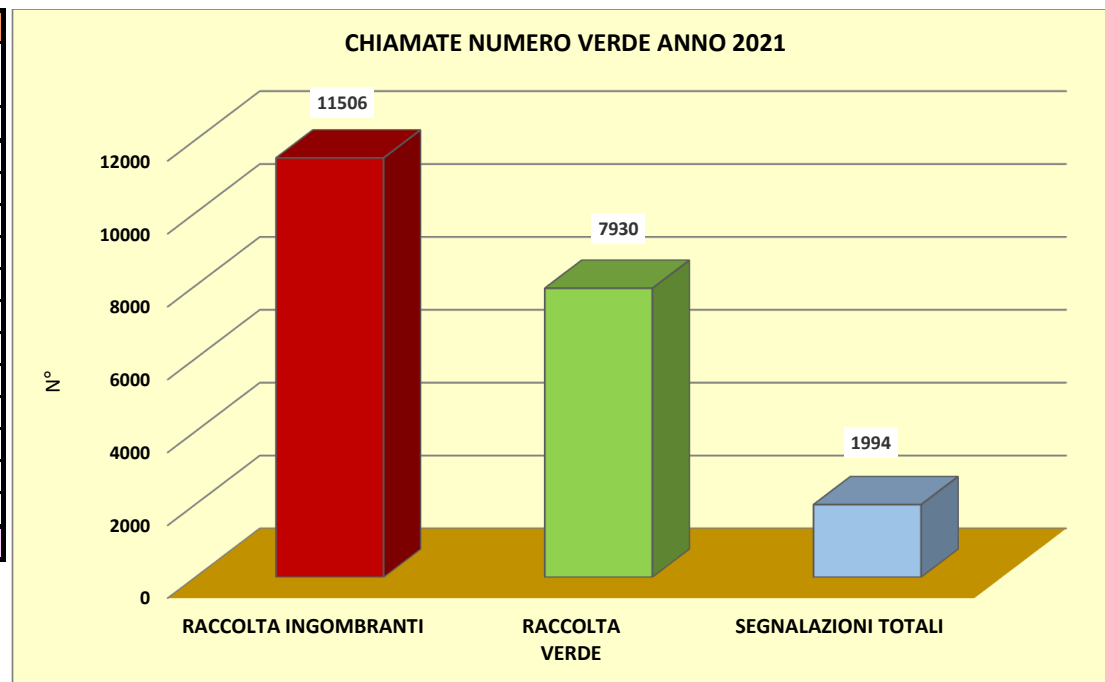

TOTALE 2021 - CHIAMATE AL NUMERO VERDE 2021

MESE	PRENOTAZIONI		SEGNALAZIONI	
	RACCOLTA INGOMBRANTI	RACCOLTA VERDE	SEGNALAZIONI TOTALI	DI CUI RECLAMI
	n°	n°	n°	n°
gennaio	754	195	192	96
febbraio	863	353	147	80
marzo	1146	883	202	93
aprile	1196	901	169	100
maggio	1216	848	153	83
giugno	1249	1101	223	127
luglio	1294	1090	254	151
agosto	1291	917	263	169
settembre	1354	903	223	145
ottobre	1143	739	168	120
novembre				
dicembre				
totale	11506	7930	1994	1164
TOTALE CHIAMATE	21430			

MESE	TOTALE CHIAMATE		
	ANNO 2019	ANNO 2020	ANNO 2021
	n°	n°	n°
gennaio	1438	1331	1141
febbraio	1325	1433	1363
marzo	1961	1708	2231
aprile	1942	2133	2266
maggio	2244	2805	2217
giugno	2095	2743	2573
luglio	2772	2911	2638
agosto	2586	2513	2471
settembre	2229	2491	2480
ottobre	2062	2324	2050
novembre			
dicembre			
totale	20654	22392	21430