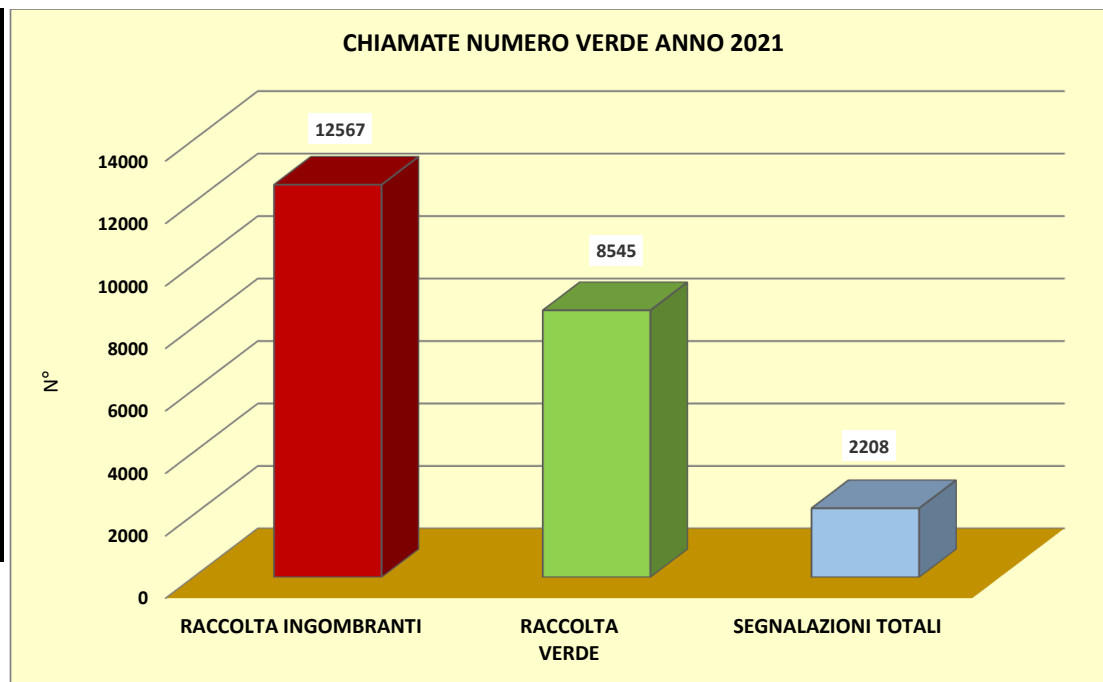

TOTALE 2021 - CHIAMATE AL NUMERO VERDE 2021

MESE	PRENOTAZIONI		SEGNALAZIONI	
	RACCOLTA INGOMBRANTI	RACCOLTA VERDE	SEGNALAZIONI TOTALI	DI CUI RECLAMI
	n°	n°	n°	n°
gennaio	754	195	192	96
febbraio	863	353	147	80
marzo	1146	883	202	93
aprile	1196	901	169	100
maggio	1216	848	153	83
giugno	1249	1101	223	127
luglio	1294	1090	254	151
agosto	1291	917	263	169
settembre	1354	903	223	145
ottobre	1143	739	168	120
novembre	1061	615	214	155
dicembre				
totale	12567	8545	2208	1319
TOTALE CHIAMATE	23320			

MESE	TOTALE CHIAMATE		
	ANNO 2019	ANNO 2020	ANNO 2021
	n°	n°	n°
gennaio	1438	1331	1141
febbraio	1325	1433	1363
marzo	1961	1708	2231
aprile	1942	2133	2266
maggio	2244	2805	2217
giugno	2095	2743	2573
luglio	2772	2911	2638
agosto	2586	2513	2471
settembre	2229	2491	2480
ottobre	2062	2324	2050
novembre	1489	2239	1890
dicembre			
totale	22143	24631	23320