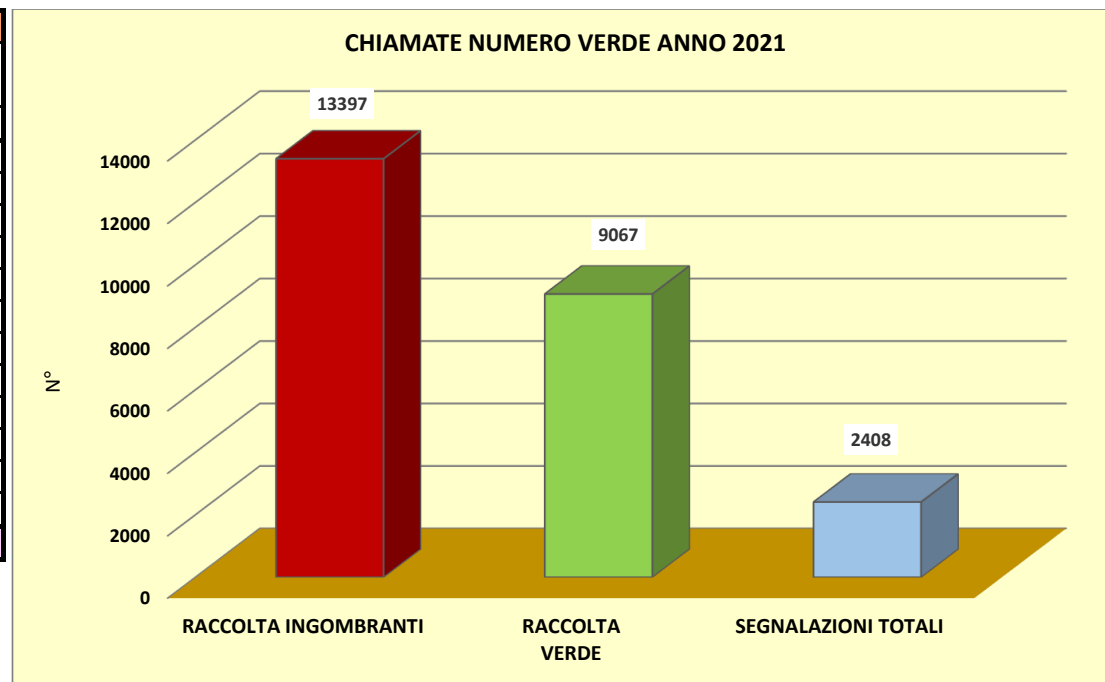

TOTALE 2021 - CHIAMATE AL NUMERO VERDE 2021

MESE	PRENOTAZIONI		SEGNALAZIONI	
	RACCOLTA INGOMBRANTI	RACCOLTA VERDE	SEGNALAZIONI TOTALI	DI CUI RECLAMI
	n°	n°	n°	n°
gennaio	754	195	192	96
febbraio	863	353	147	80
marzo	1146	883	202	93
aprile	1196	901	169	100
maggio	1216	848	153	83
giugno	1249	1101	223	127
luglio	1294	1090	254	151
agosto	1291	917	263	169
settembre	1354	903	223	145
ottobre	1143	739	168	120
novembre	1061	615	214	155
dicembre	830	522	200	154
<b>totale</b>	<b>13397</b>	<b>9067</b>	<b>2408</b>	<b>1473</b>
<b>TOTALE CHIAMATE</b>	<b>24872</b>			

MESE	TOTALE CHIAMATE		
	ANNO 2019	ANNO 2020	ANNO 2021
	n°	n°	n°
gennaio	1438	1331	1141
febbraio	1325	1433	1363
marzo	1961	1708	2231
aprile	1942	2133	2266
maggio	2244	2805	2217
giugno	2095	2743	2573
luglio	2772	2911	2638
agosto	2586	2513	2471
settembre	2229	2491	2480
ottobre	2062	2324	2050
novembre	1489	2239	1890
dicembre	1214	1823	1552
<b>totale</b>	<b>23357</b>	<b>26454</b>	<b>24872</b>